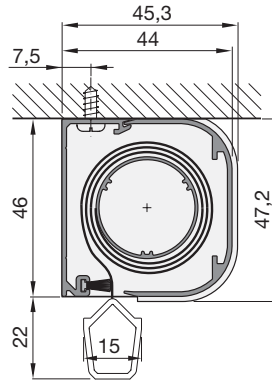

## Montagevarianten

## Typ 5 Seitenzug-Rollo mit Minikassette

**Wandmontage**  
(Schraubbefestigung)

**Deckenmontage**  
(Schraubbefestigung)

**Hinweis:**

Es darf nur in den im Profil vorgesehenen Markierungen gebohrt werden.