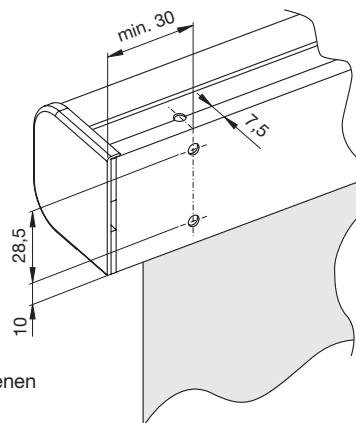

## Montagevarianten

## Typ 5 Seitenzug-Rollo mit Minikassette

**Wandmontage**  
(Schraubbefestigung)

**Deckenmontage**  
(Schraubbefestigung)

**Hinweis:**

Es darf nur in den im Profil vorgesehenen Markierungen gebohrt werden.