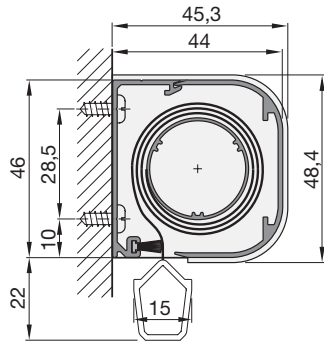

## Montagevarianten

## Typ 5 Seitenzug-Rollo mit Minikassette

**Wandmontage**  
(Schraubbefestigung)

**Deckenmontage**  
(Schraubbefestigung)

**Hinweis:**

Es darf nur in den im Profil vorgesehenen Markierungen gebohrt werden.